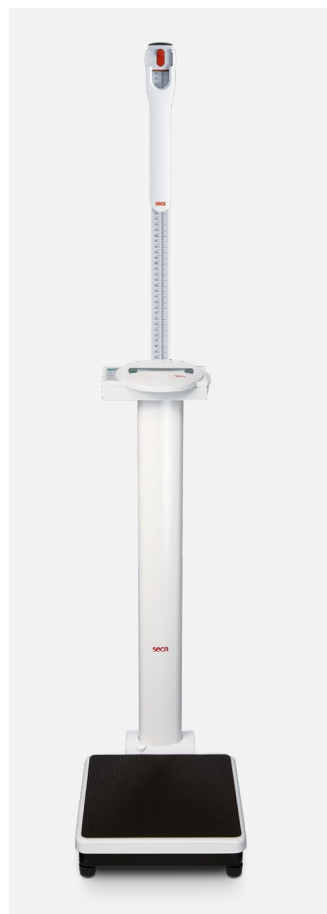

4 wybrane
wagi
medyczne

seca 799 + seca 220 ^(III)

Waga kolumnowa z funkcją BMI

- + Niezależny wybór miejsca użytkowania, ze względu na baterie
- + Funkcja BMI
- + Łatwa w transporcie dzięki wbudowanym kółkom
- + Ekonomiczny i tani w utrzymaniu ze względu na niskie zużycie energii
- + Dzięki wzrostomierzowi seca 220 można określić zarówno wysokość, jak i ciężar w jednym kroku, oszczędzając czas

| | |
|---------------------|--|
| Nośność | 200 kg |
| Podziałka | 100 g < 150 kg > 200 g |
| Funkcje | TARA, HOLD, BMI, automatyczne wyłączenie |
| Wymiary (S x W x G) | 294 x 831 x 417 mm |
| Waga netto | 7 kg |

~~1690 pln brutto~~
1290 pln brutto

seca 956 

Wagi przeznaczone do ważenia na siedząco

- + Proste rozwiązanie dla osób niepełnosprawnych
- + Odchylane podłokietniki i oparcia na stopy dla wygodnego zajmowania odczytu
- + Blokady kółek dla bezpiecznego siadania i wstawania
- + Intuicyjny panel sterowania dla łatwej obsługi wagi
- + Najważniejsze funkcje dla maksymalnej korzyści

2990 pln brutto
2690 pln brutto

seca 834 

Elektroniczna waga niemowlęca do użytku także jako waga płaska dla dzieci stojących

- + Waga niemowlęca i płaska do ważenia dzieci w jednym
- + Proste zdejmowanie szalki z podstawy
- + Funkcja Breast Milk Intake (pokazuje ilość wypitego przez dziecko mleka)
- + Bardzo lekka i łatwa w przenoszeniu